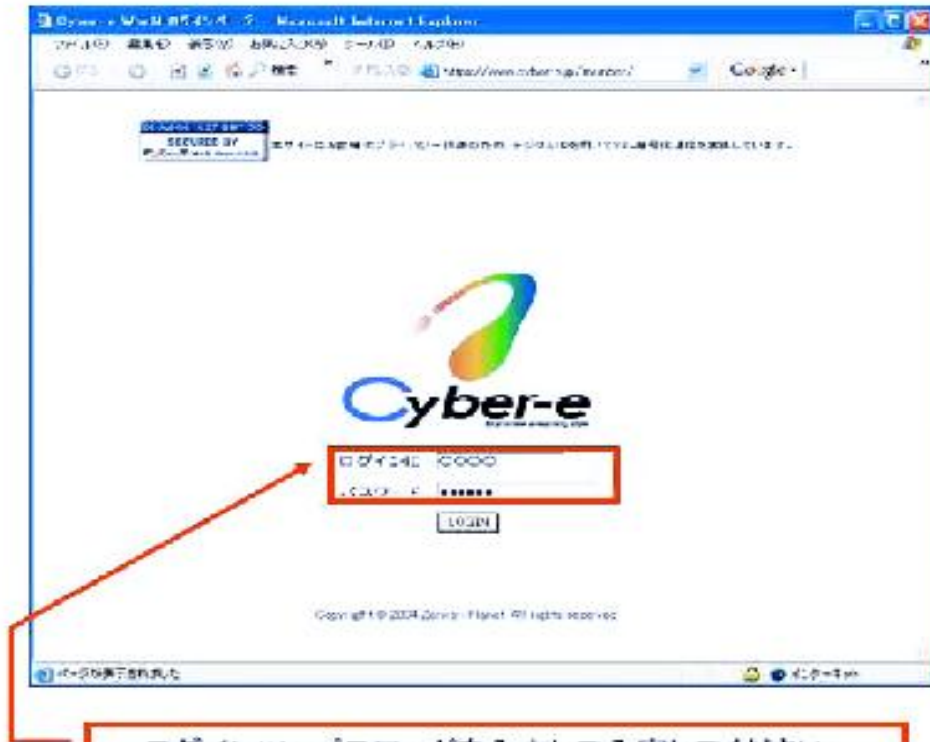

レッスルームガイド

<https://www.cyber-e.jp/member/>

ログインID、パスワードを入力して入室してください。

教室には受講開始予定時間の10分前から入室できます。
余裕をもって入室し、授業の準備をしましょう。

e-gakko
Saito-PC 小張木

ホームページにア... 企業様の研修、設定などのサポート。初心者か...

レッスン入口
サイバーEログイン画面

ソフトのインストール
saito-pcで遠隔授業する為の準備

商工会議所ネット検定
日本商工会議所
ネット検定

ネット試験

メニュー

2007年10月06日

当教室の、HPトップにある、こちらの入り口をクリックしても入室画面になります

当教室ホームページのレッスン入り口からもログインできます

<http://www.saito-pc.com>

Information