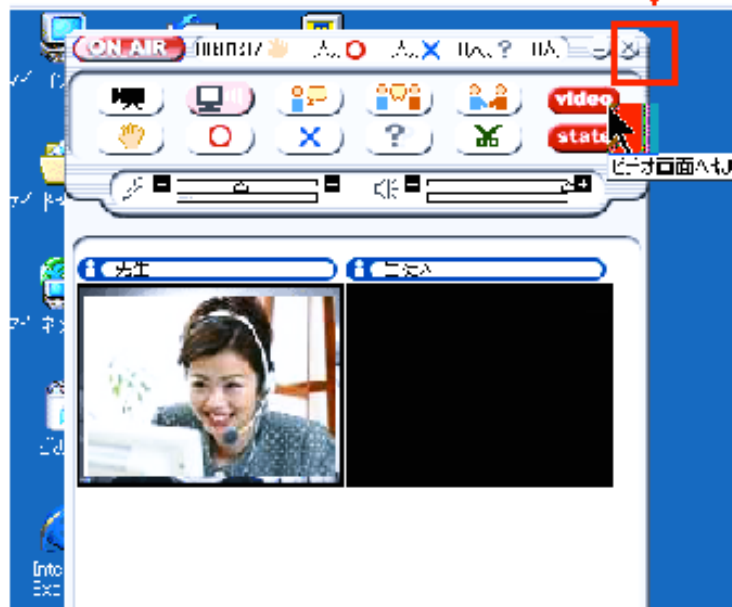

【サイバーE X2のツール】

授業中はこんな画面が出てきて、「Aさん」や「Dさん」がわからないことがあって、手を上げている。とか「Bさん」ができなくて「X」が出てくるから困っているな、とか、「Aさん」の画面を他の「Cさん」「Dさん」「主催者」が見ている様子 などなど ひとめで授業状態がわかるようになっています。

Name	Mi	Co	Wa	Do	De	o?x	Ha	Gr
主催者	👤	👤	👤	👤	👤	👤	👤	0
参加者A	👤	👤	👤	👤	👤	?	👤	11
参加者B	👤	👤	👤	👤	👤	X	👤	0
参加者C	👤	👤	👤	👤	👤	👤	👤	0
参加者D	👤	👤	👤	👤	👤	👤	👤	0

ホワイトボードを使って授業をしたり

生徒さんの画面に直接書き込んで指示してあげることができちゃいます

こちらの説明です

こちゅ!

よろしく

お疲れ様でした！！閉じるボタン「×」をクリックして退出します

レッスンが終わったあとも復習ができます

カレンダー